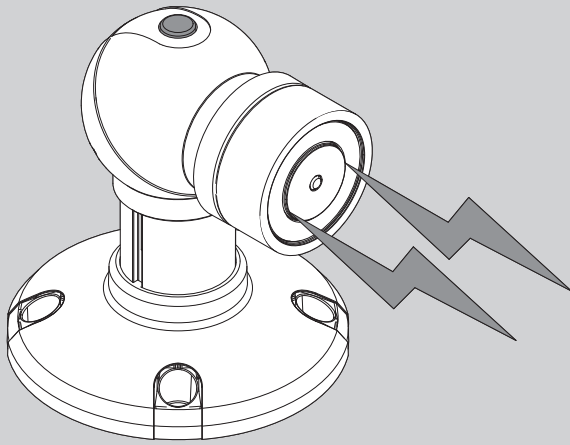

830

Installationsanleitung
Installation Instructions
Notice d'Installation

D0102600

ASSA ABLOY

Unterbrechertaster
z. B. Typ 830-U

max. 150

max. 150

3b

73,5

52

73,5

4b

5b

6b

Mit Unterbrechertaster

Technische Daten