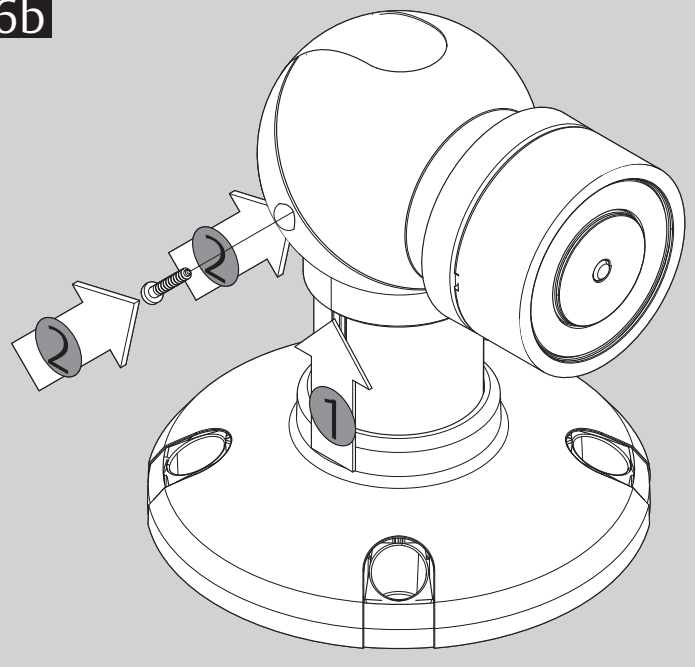

830

Installationsanleitung
Installation Instructions
Notice d'Installation

D0102600

ASSA ABLOY

Unterbrechertaster
z. B. Typ 830-U

max. 150

max. 150

3b

73,5

52

73,5

4b

5b

6b

Mit Unterbrechertaster

Technische Daten