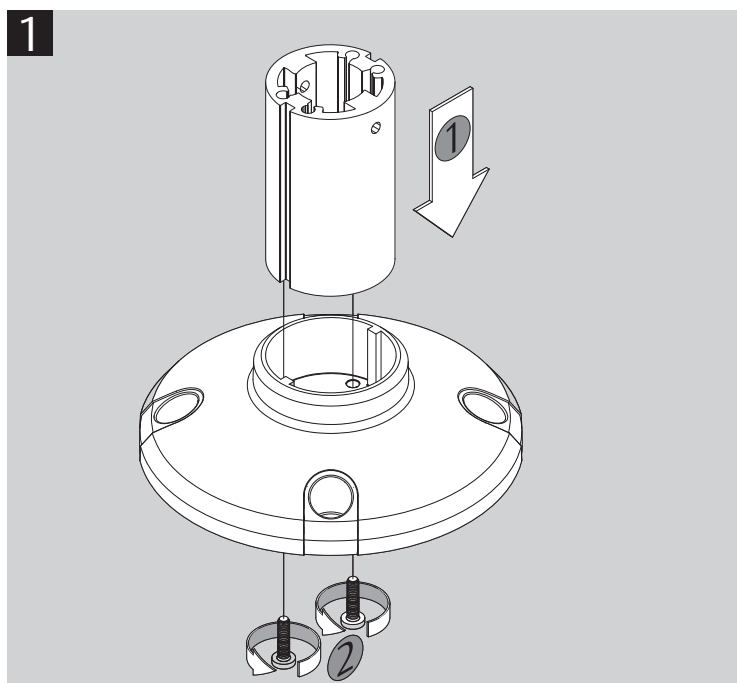

830

Installationsanleitung
Installation Instructions
Notice d'Installation

D0102600

ASSA ABLOY

Unterbrechertaster
z. B. Typ 830-U

max. 150

max. 150

3b

73,5

52

73,5

4b

5b

6b

Mit Unterbrechertaster

Technische Daten