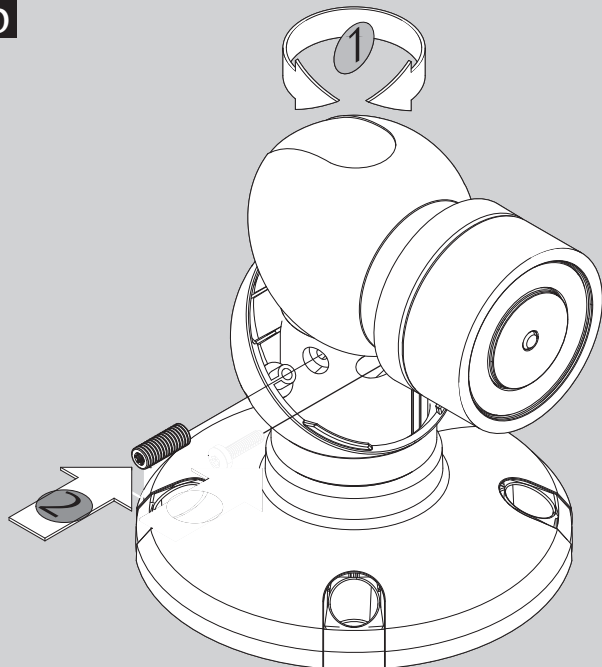

830

Installationsanleitung
Installation Instructions
Notice d'Installation

D0102600

ASSA ABLOY

Unterbrechertaster
z. B. Typ 830-U

max. 150

max. 150

3b

73,5

52

73,5

4b

5b

6b

Mit Unterbrechertaster

Technische Daten