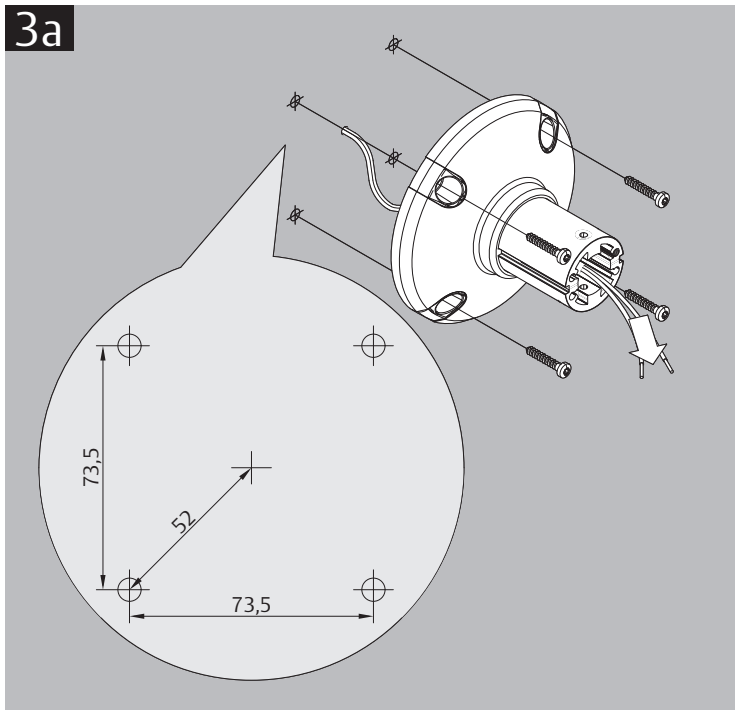

830

Installationsanleitung
Installation Instructions
Notice d'Installation

D0102600

ASSA ABLOY

Unterbrechertaster
z. B. Typ 830-U

max. 150

max. 150

3b

73,5

52

73,5

4b

5b

6b

Mit Unterbrechertaster

Technische Daten