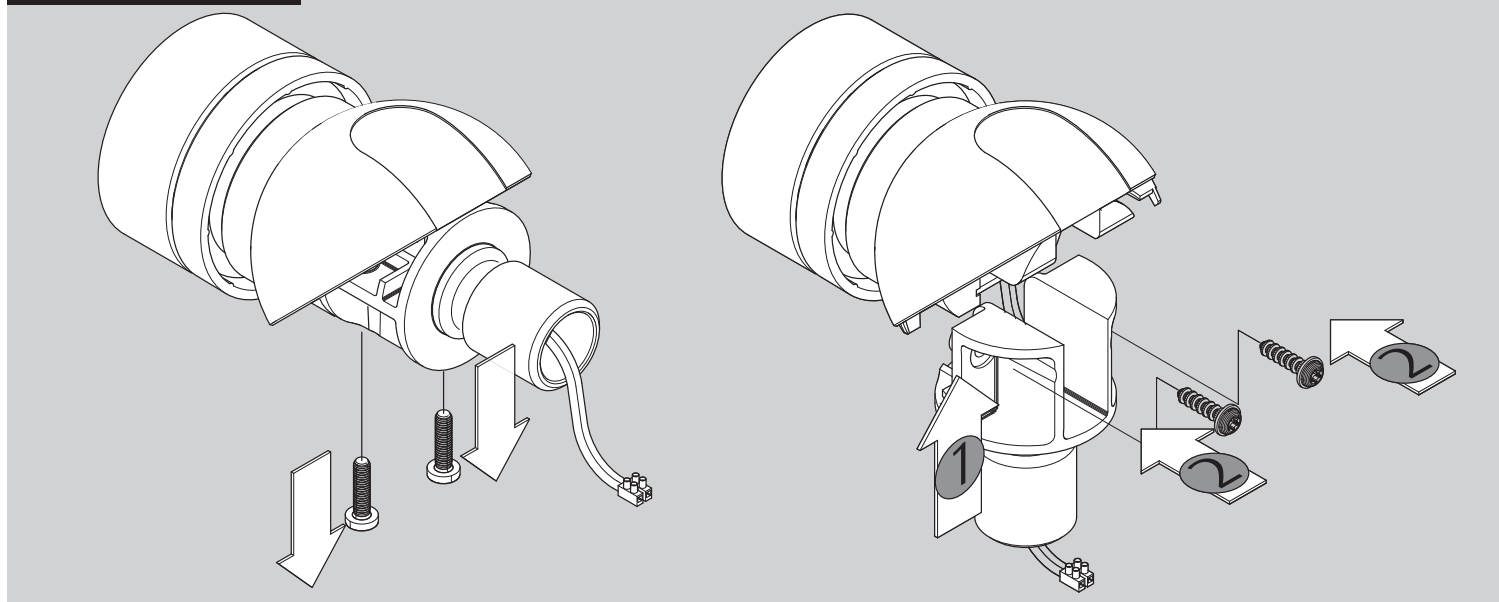

830

Installationsanleitung
Installation Instructions
Notice d'Installation

D0102600

ASSA ABLOY

Unterbrechertaster
z. B. Typ 830-U

max. 150

max. 150

3b