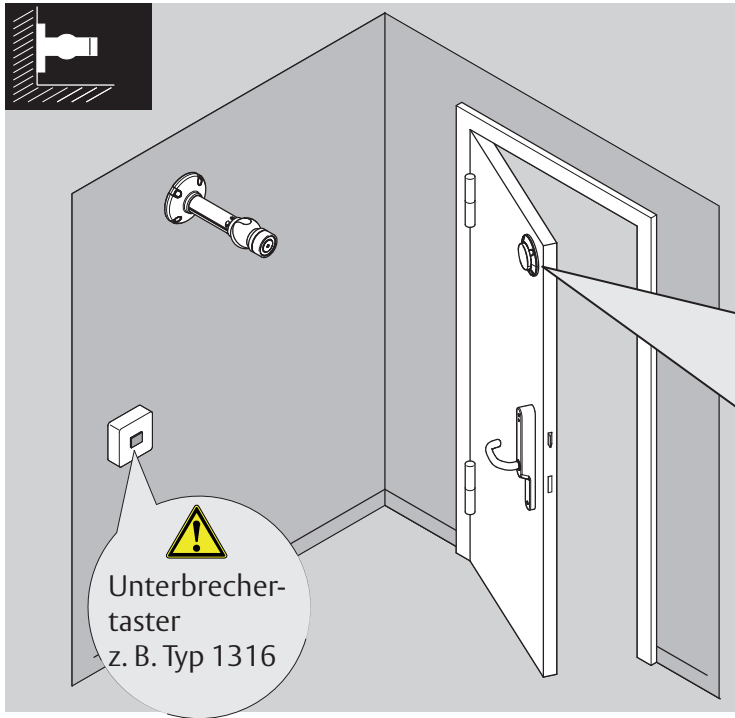

830

Installationsanleitung
Installation Instructions
Notice d'Installation

D0102600

ASSA ABLOY

Unterbrechertaster
z. B. Typ 830-U

max. 150

max. 150

3b

73,5

52

73,5

4b

5b

6b

Mit Unterbrechertaster

Technische Daten