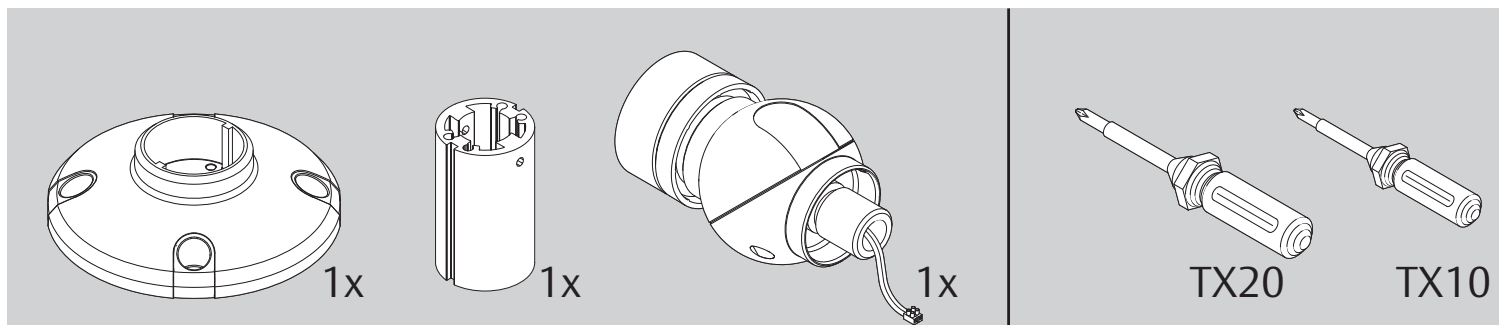

830

Installationsanleitung
Installation Instructions
Notice d'Installation

D0102600

ASSA ABLOY

Unterbrechertaster
z. B. Typ 830-U

max. 150

max. 150

3b

73,5

52

73,5

4b

5b

6b

Mit Unterbrechertaster

Technische Daten