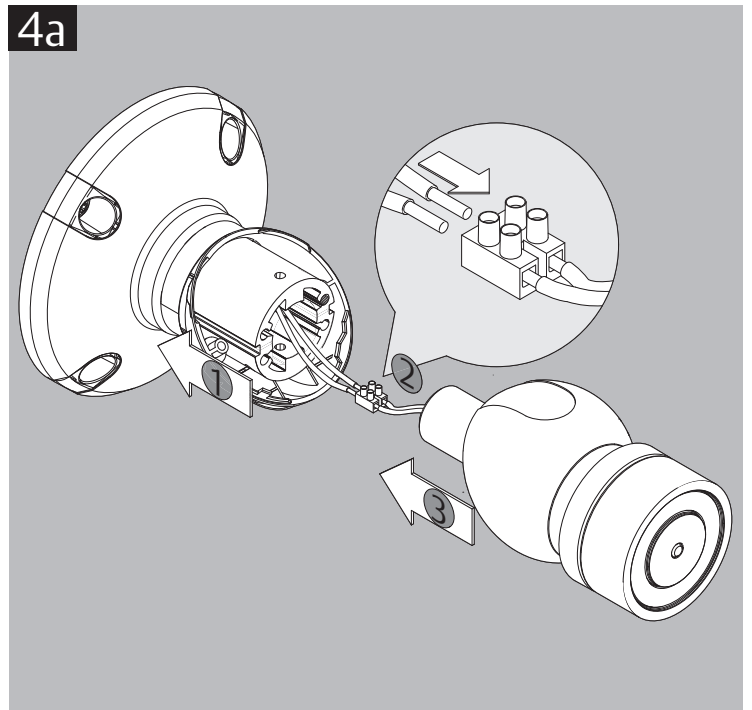

830

Installationsanleitung
Installation Instructions
Notice d'Installation

D0102600

ASSA ABLOY

Unterbrechertaster
z. B. Typ 830-U

max. 150

max. 150

3b

73,5

52

73,5

4b

5b

6b

Mit Unterbrechertaster

Technische Daten