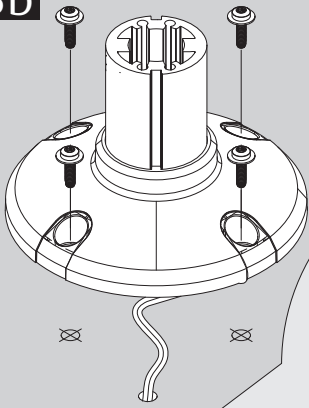

830

Installationsanleitung
Installation Instructions
Notice d'Installation

D0102600

ASSA ABLOY

Unterbrechertaster
z. B. Typ 830-U

max. 150

max. 150

3b

73,5

52

73,5

4b

5b

6b

Mit Unterbrechertaster

Technische Daten