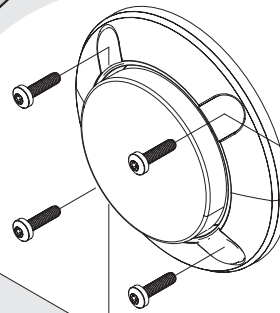

830

Installationsanleitung
Installation Instructions
Notice d'Installation

D0102600

ASSA ABLOY

Unterbrechertaster
z. B. Typ 830-U

max. 150

max. 150

3b

73,5

52

73,5

4b

5b

6b

Mit Unterbrechertaster

Technische Daten