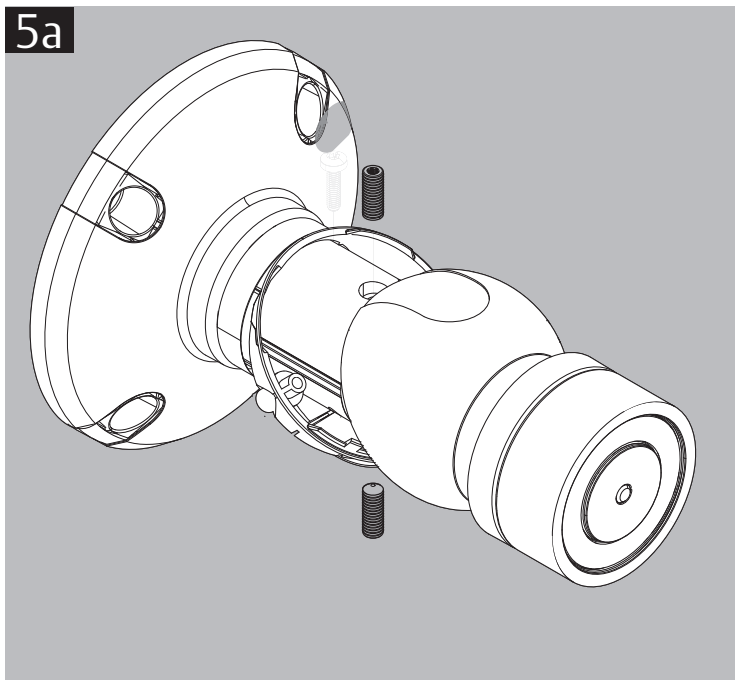

830

Installationsanleitung
Installation Instructions
Notice d'Installation

D0102600

ASSA ABLOY

Unterbrechertaster
z. B. Typ 830-U

max. 150

max. 150

3b

73,5

52

73,5

4b

5b

6b

Mit Unterbrechertaster

Technische Daten