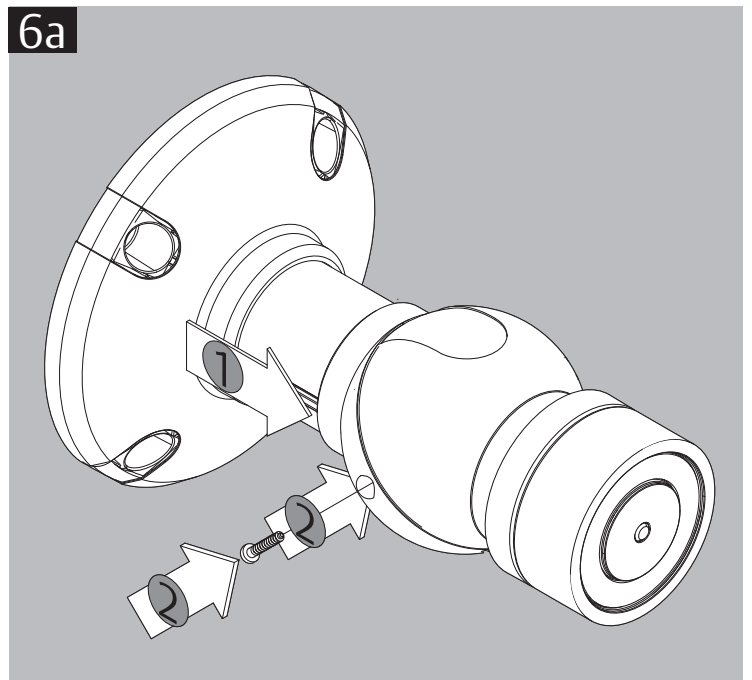

830

Installationsanleitung
Installation Instructions
Notice d'Installation

D0102600

ASSA ABLOY

Unterbrechertaster
z. B. Typ 830-U

max. 150

max. 150

3b

73,5

52

73,5

4b

5b

6b

Mit Unterbrechertaster

Technische Daten