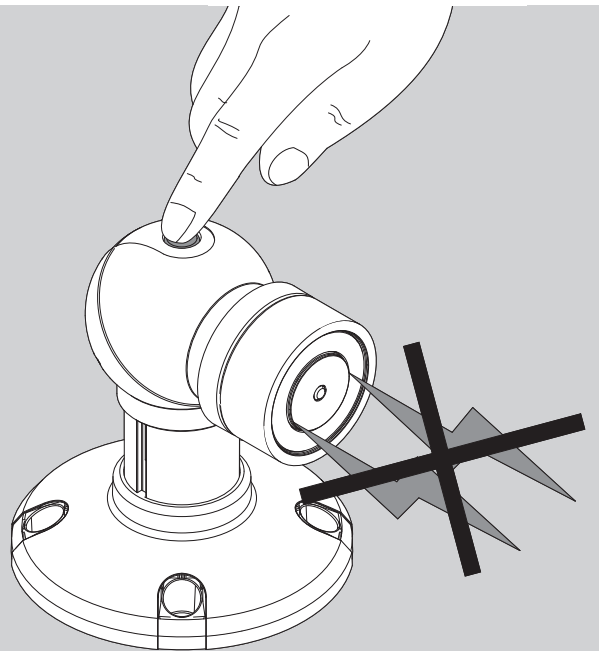

Mit Unterbrechertaster