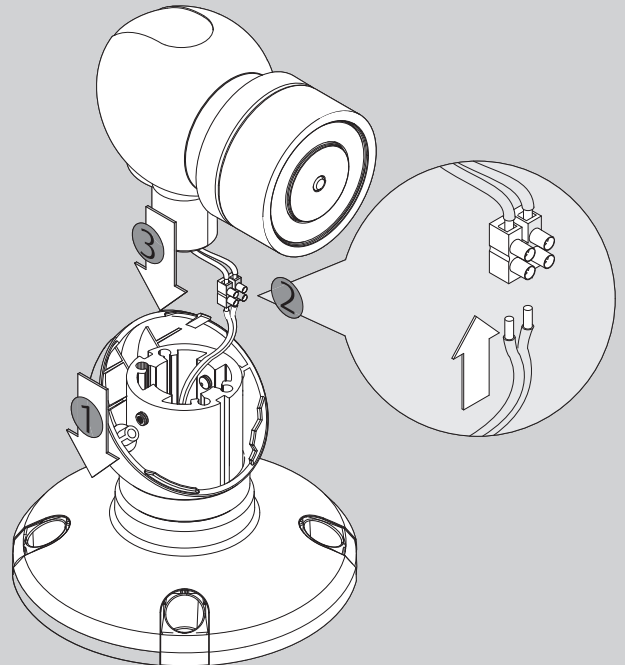

830

Installationsanleitung
Installation Instructions
Notice d'Installation

D0102600

ASSA ABLOY

Unterbrechertaster
z. B. Typ 830-U

max. 150

max. 150

3b

73,5

52

73,5

4b

5b

6b

Mit Unterbrechertaster

Technische Daten