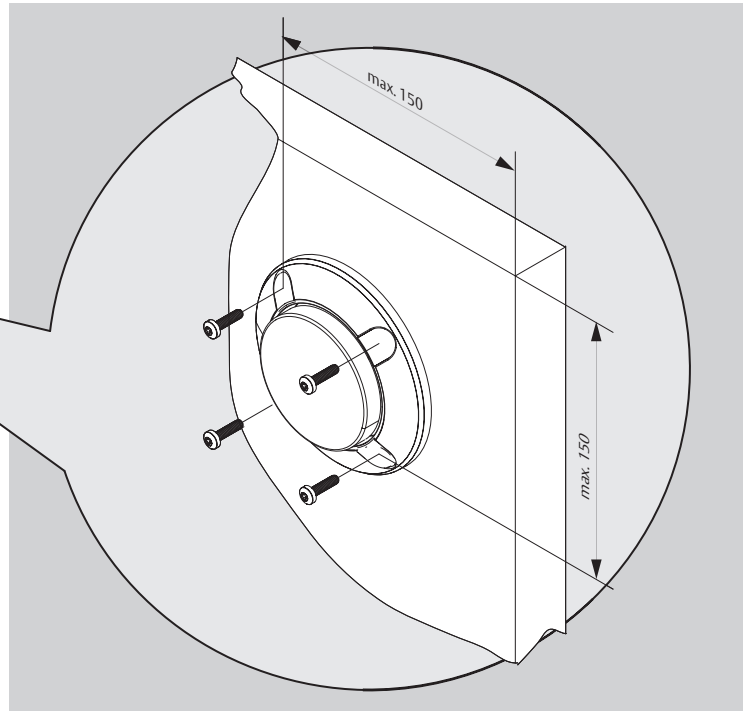

830

Installationsanleitung
Installation Instructions
Notice d'Installation

D0102600

ASSA ABLOY

Unterbrechertaster
z. B. Typ 830-U

max. 150

max. 150

3b

73,5

52

73,5

4b

5b

6b

Mit Unterbrechertaster

Technische Daten