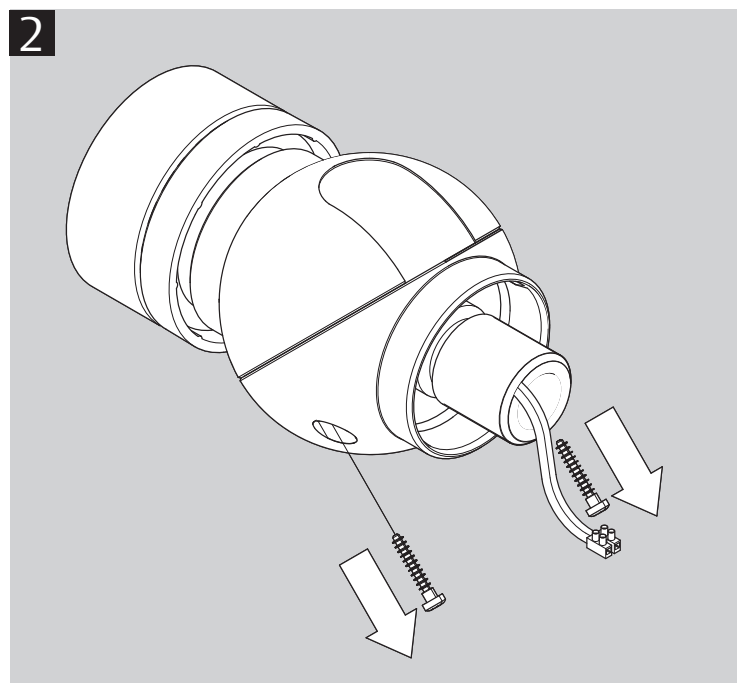

830

Installationsanleitung
Installation Instructions
Notice d'Installation

D0102600

ASSA ABLOY

Unterbrechertaster
z. B. Typ 830-U

max. 150

max. 150

3b

73,5

52

73,5

4b

5b

6b

Mit Unterbrechertaster

Technische Daten